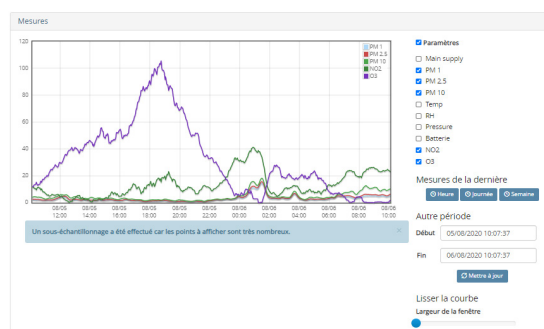

+ APPLICATIONS

- + **Surveillance environnementale** : Air, eau, bruit, ondes électromagnétiques, météorologie, radioactivité...
- + **Smart Factories** : Contrôle de process industriel, comptages, asservissements, traçabilité...
- + **Smart Grid** : Gestion des ressources, gestion des consommations d'énergie, traitement des déchets, de l'eau...
- + **Smart Buildings** : Gestion technique des bâtiments, politique RSE
- + **Smart Cities** : Consolidation et intégration des données urbaines

ECOMSAAS

Interfaces simples et intuitives

Interface indicielle

Surveillance de la qualité de l'air avec EcomZen, EcomSmart et EcomLite

Interface de gestion

Contrôle de tous types de capteurs, gestion des données environnementales et opérationnelles

Trois niveaux de services avec ou sans engagement

Abonnements annuels ou MOD « Measure On Demand »

Forfaits <i>selon le type d'utilisation</i>	STARTER	MANAGER	EXPERT
Cartographie	✓	✓	✓
Affichage des données en temps réel	✓	✓	✓
Multi-affichage (indiciel et gestion)	✓	✓	✓
Etat des appareils	✓	✓	✓
Contrôle à distance		✓	✓
Sauvegarde des données sur cloud ¹		✓	✓
Téléchargements des données en local ou par FTP		✓	✓
Alertes/Alarmes paramétrables ²		✓	✓
Accès aux rapports d'analyse de données		✓	✓
Gestion multi-instruments			✓
Chiffrement avancé des données			✓
Système d'alerte avancé			✓
Lien API			✓
Export base de données			✓
Data logger			✓