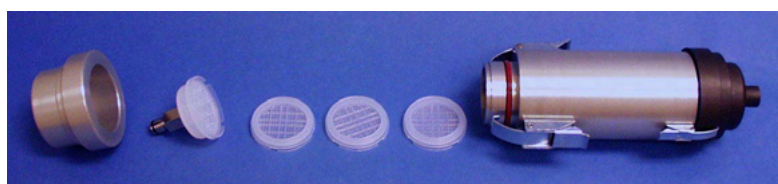

# CARTOUCHES DE SPÉCIATION POUR POLLUANTS PARTICULAIRES ET GAZEUX C H E M C O M B

i

Détail du filter pack 47 mm à 4 étages

Détail des dénudeurs et de l'impacteur

Dénudeur en nid d'abeille Honeycomb

+

## AVANTAGES

- + Compact pour faciliter le transport
- + Etanche pour éviter la contamination après échantillonnage
- + Dénudeurs en nid d'abeille à haute efficacité
- + Impacteur 2,5  $\mu$  à 10 ou 16,7 l/mn
- + Filter pack à 4 étages pour filtre de 47 mm