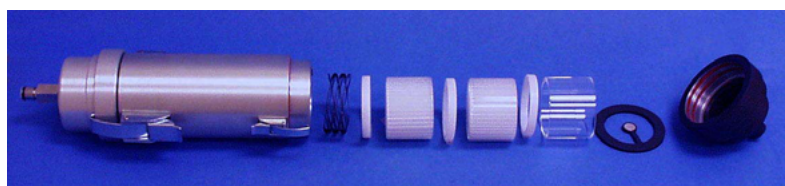

# CARTOUCHES DE SPÉCIATION POUR POLLUANTS PARTICULAIRES ET GAZEUX C H E M C O M B

i

Détail du filter pack 47 mm à 4 étages

Détail des dénudeurs et de l'impacteur

Dénudeur en nid d'abeille Honeycomb

+

## AVANTAGES

- + Compact pour faciliter le transport
- + Etanche pour éviter la contamination après échantillonnage
- + Dénudeurs en nid d'abeille à haute efficacité
- + Impacteur 2,5  $\mu$  à 10 ou 16,7 l/mn
- + Filter pack à 4 étages pour filtre de 47 mm